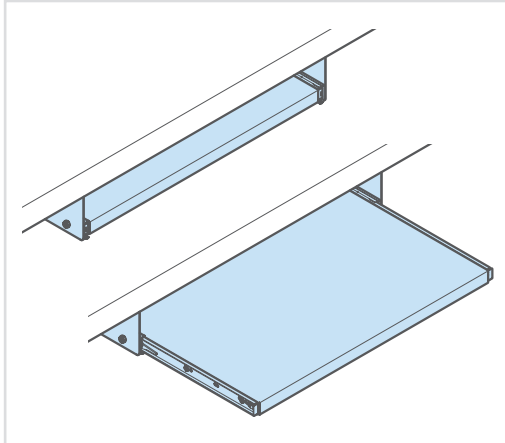

DE TASTATURAUSZUG
 EN KEYBOARD DRAWER
 ES EXTRACTO DE TECLADO
 FR TIROIR À CLAVIER
 IT RIPIANO ESTRAIBILE PER TASTIERA

USER MANUAL
 712.342 V01 11.2024

a	M4x10	
b	M6x10	
c	M6	
d	6x20	
e	5,3x10x1	
f	4,2x16	