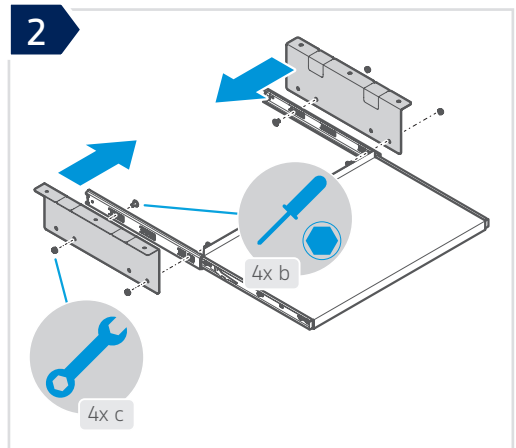

DE TASTATURAUSZUG
 EN KEYBOARD DRAWER
 ES EXTRACTO DE TECLADO
 FR TIROIR À CLAVIER
 IT RIPIANO ESTRAIBILE PER TASTIERA

USER MANUAL
 712.342 V01 11.2024

a	M4x10	
b	M6x10	
c	M6	
d	6x20	
e	5,3x10x1	
f	4,2x16	