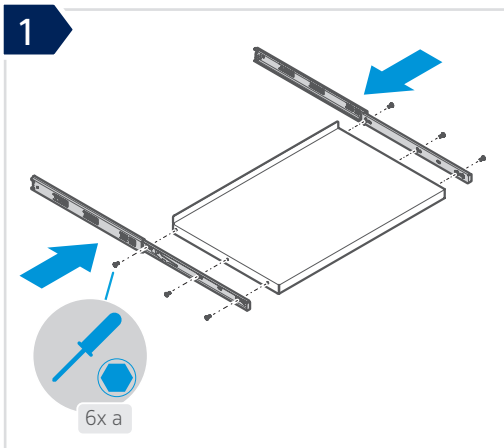

DE TASTATURAUSZUG
 EN KEYBOARD DRAWER
 ES EXTRACTO DE TECLADO
 FR TIROIR À CLAVIER
 IT RIPIANO ESTRAIBILE PER TASTIERA

USER MANUAL
 712.342 V01 11.2024

a	M4x10	
b	M6x10	
c	M6	
d	6x20	
e	5,3x10x1	
f	4,2x16	