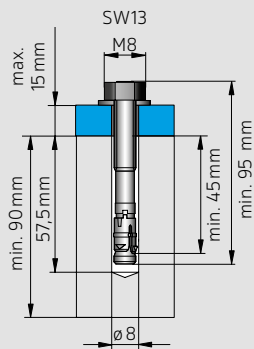

**BODENVERANKERUNG
ANCRAGE AU SOL
ANCORAGGIO AL SUOLO
ANCLAJE AL SUELO
FLOOR ANCHOR**

Montageanleitung
Instructions de montage
Istruzioni per il montaggio
Instrucciones de montaje
Assembly Instructions

2 x M8 x 95
(NR. 12.042.000)

Beachten/Befolgen
Respecter/Suivre
Considerare/Seguire
Observar/Para seguir
To observe/To follow

C20/25
(DIN EN 1992-1-1)

Lista AG

Fabrikstrasse 1
CH-8586 Erlen

Tel. +41 71 649 21 11
Fax +41 71 649 22 03
info@lista.com
www.lista.com